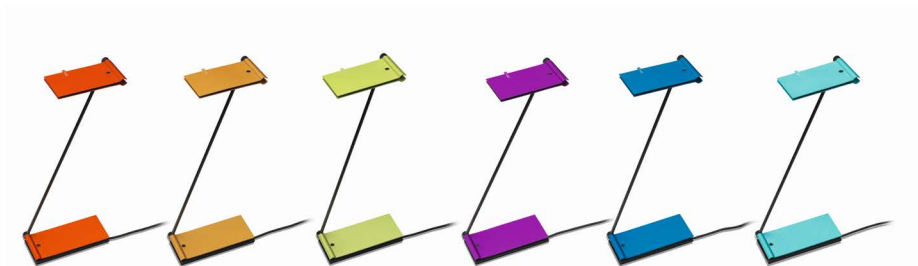

Farbausführungen

		
alu elox.	schwarz	gold
		
aubergine	lapis	lemon
		
mandarin	türkis	

Gestänge Carbon

Kabel schwarz

Zubehör

inkl. USB-Steck-Trafo 220–240 V

Lichtquelle 2 Power-LED

Steuerung dimmbar (2 Helligkeitsstufen) Schalten durch Zuklappen des Leuchtenkopfes

ZETT USB

Aufgeklappt überrascht die kleine Leuchte ZETT mit hellem, brilliantem Licht. Auf den Tisch gestellt oder an die Wand gehängt, wird sie Begleiter von spannenden Lesestunden.

Praktisch kompakt zusammengeklappt passt die Leuchte in jede Tasche und wird zum perfekten Begleiter unterwegs. So wird das Arbeiten im Zug auch bei Qualitätslicht möglich.

USB-Steck-Trafo 220–240V
(im Lieferumfang)

Lichtfarbe 2700 K

CRI / Ra min. 90

Lichtstrom 250 lm

Nennleistung / Spannung

4 W / 220–240 V ~ / 50–60 Hz