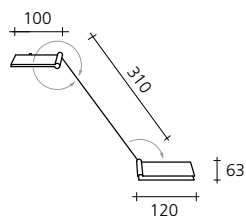

Farbausführungen

		
alu elox.	schwarz	gold
		
aubergine	lapis	lemon
		
mandarin	türkis	

Gestänge Carbon

Kabel schwarz

Zubehör

inkl. USB-Steck-Trafo 220–240 V

Lichtquelle 2 Power-LED

Steuerung dimmbar (2 Helligkeitsstufen) Schalten durch Zuklappen des Leuchtenkopfes

ZETT USB

Aufgeklappt überrascht die kleine Leuchte ZETT mit hellem, brilliantem Licht. Auf den Tisch gestellt oder an die Wand gehängt, wird sie Begleiter von spannenden Lesestunden.

Praktisch kompakt zusammengeklappt passt die Leuchte in jede Tasche und wird zum perfekten Begleiter unterwegs. So wird das Arbeiten im Zug auch bei Qualitätslicht möglich.