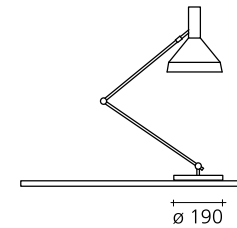

TYPE 60 Tischleuchte

Die allseitig bewegliche Arbeitsleuchte TYPE 60 mit Sockel, Klammer oder Wandadaption ergänzt die Type 600 zur Leuchtenfamilie.

Farben
alu elox. | schwarz elox.

Klammer
edelmatt | schwarz

Wandadapter
weiss | schwarz

Leuchtmittel LED-Retrofit

CRI / R_a min. 80

Nennleistung 8 W

Steuerung
schaltbar am Leuchtenkopf

Klammer

Wandadapter