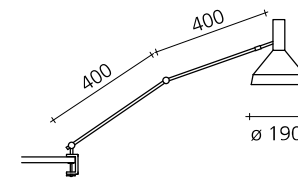

TYPE 60 Tischleuchte

Die allseitig bewegliche Arbeitsleuchte TYPE 60 mit Sockel, Klammer oder Wandadaption ergänzt die Type 600 zur Leuchtenfamilie.

Farben
alu elox. | schwarz elox.

Klammer
edelmatt | schwarz

Wandadapter
weiss | schwarz

Leuchtmittel LED-Retrofit

CRI / R_a min. 80

Nennleistung 8 W

Steuerung
schaltbar am Leuchtenkopf

Klammer

Wandadapter