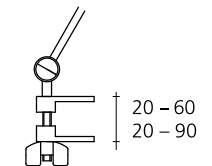

Wandadapter
weiss | schwarz

Leuchtmittel LED-Retrofit

CRI / R_a min. 80

Nennleistung 8 W

Steuerung
schaltbar am Leuchtenkopf

Klammer

Wandadapter