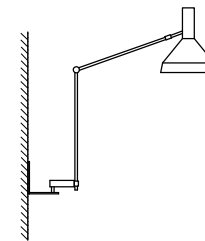

TYPE 60 Tischleuchte

Die allseitig bewegliche Arbeitsleuchte TYPE 60 mit Sockel, Klammer oder Wandadaption ergänzt die Type 600 zur Leuchtenfamilie.

Farben
alu elox. | schwarz elox.

Klammer
edelmatt | schwarz

Wandadapter
weiss | schwarz

Leuchtmittel LED-Retrofit

CRI / R_a min. 80

Nennleistung 8 W

Steuerung
schaltbar am Leuchtenkopf

Klammer

Wandadapter