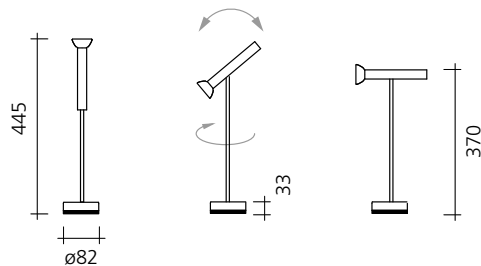

Lichtfarbe 2700 K

CRI / Ra min. 90

Abstrahlwinkel / FWHM 68°

Lichtstrom 690 lm

Nennleistung / Spannung

10 W / 220–240 V ~ / 50–60 Hz

Lichtfarbe 2700–1800 K

CRI / Ra min. 90

Abstrahlwinkel / FWHM 68°

Lichtstrom 500 lm

Nennleistung / Spannung

10 W / 220–240 V ~ / 50–60 Hz