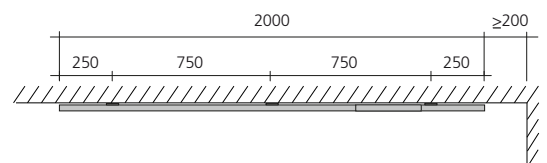

FEZ D/DZ an Buschfeld mit Deckenadapter-Set

Masszeichnungen:

Leuchte mit **NICHT** höhenverstellbaren Leuchtenpendeln **FEZ D**:

→ Die gewünschte Seillänge der einzelnen Leuchtenpendel wird vor dem Einfahren in die Schiene fix eingestellt.

Leuchte mit höhenverstellbaren Leuchtenpendeln **FEZ DZ**:

→ Die einzelnen Leuchtenpendel können in der Anwendung in der Höhe verstellt werden.

Positionen Deckenadapter:

Position Einspeisung in der Schiene: