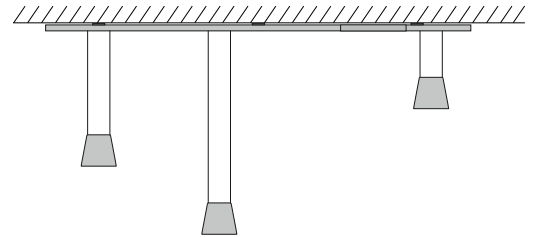

FEZ D/DZ an Buschfeld mit Deckenadapter-Set

Masszeichnungen:

Leuchte mit **NICHT** höhenverstellbaren Leuchtenpendeln **FEZ D**:

→ Die gewünschte Seillänge der einzelnen Leuchtenpendel wird vor dem Einfahren in die Schiene fix eingestellt.

Leuchte mit höhenverstellbaren Leuchtenpendeln **FEZ DZ**:

→ Die einzelnen Leuchtenpendel können in der Anwendung in der Höhe verstellt werden.

Positionen Deckenadapter:

Position Einspeisung in der Schiene: