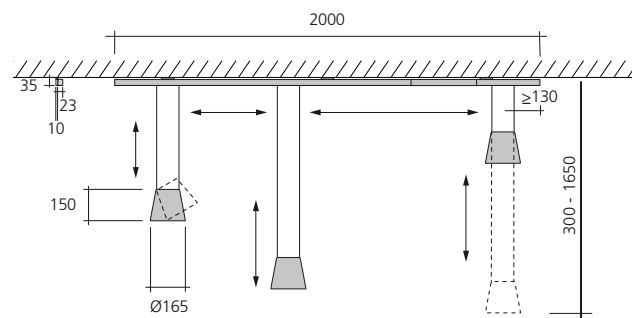

FEZ D/DZ an Buschfeld mit Deckenadapter-Set

Masszeichnungen:

Leuchte mit **NICHT** höhenverstellbaren Leuchtenpendeln **FEZ D**:

→ Die gewünschte Seillänge der einzelnen Leuchtenpendel wird vor dem Einfahren in die Schiene fix eingestellt.

Leuchte mit höhenverstellbaren Leuchtenpendeln **FEZ DZ**:

→ Die einzelnen Leuchtenpendel können in der Anwendung in der Höhe verstellt werden.

Positionen Deckenadapter:

Position Einspeisung in der Schiene: