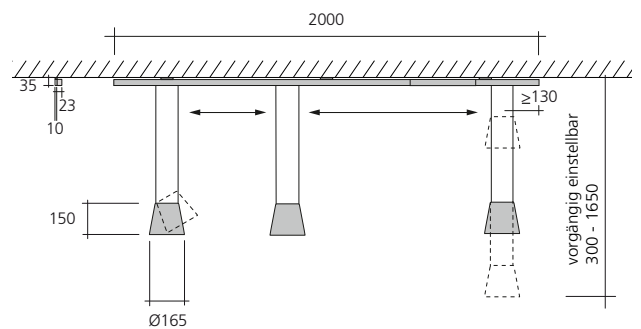

FEZ D/DZ an Buschfeld mit Deckenadapter-Set

Masszeichnungen:

Leuchte mit **NICHT** höhenverstellbaren Leuchtenpendeln **FEZ D**:

→ Die gewünschte Seillänge der einzelnen Leuchtenpendel wird vor dem Einfahren in die Schiene fix eingestellt.

Leuchte mit höhenverstellbaren Leuchtenpendeln **FEZ DZ**:

→ Die einzelnen Leuchtenpendel können in der Anwendung in der Höhe verstellt werden.

Positionen Deckenadapter:

Position Einspeisung in der Schiene: