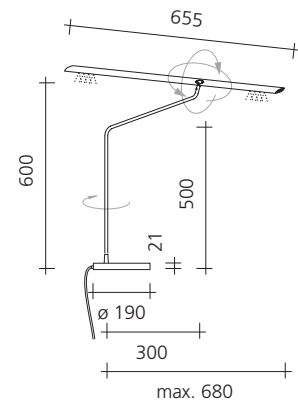

LET T L

Farbausführung

alu elox. schwarz elox.

Gestänge mattverchromt

Sockel schwarz, Betriebsgerät integriert

Kabel schwarz, 4.8 m (inkl Primärkabel, Betriebsgerät, Sekundärkabel)

Lichtquelle 2 x 4 Power-LED

Abstrahlwinkel / FWHM 78°

Steuerung

schaltbar und dimmbar an Taster am Leuchtenkopf (5 Helligkeitswerte / Memory)

Hinweis

Leuchte darf nicht mit externem Dimmer betrieben werden.

Gelenk – Schalter

Leuchtenkopf mit Kugelgelenk frei richtbar. Taster für Schaltung und Dimmung unten am Leuchtenkopf.