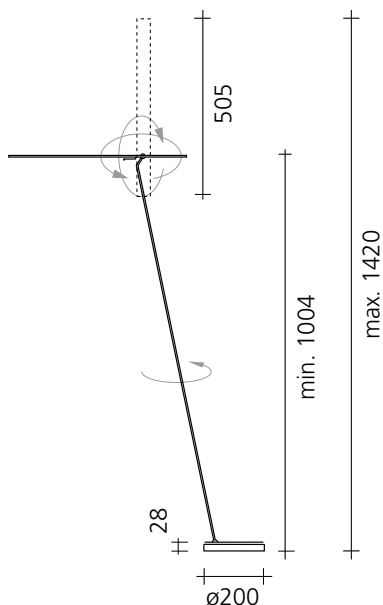

Steuerung schaltbar und dimmbar am Leuchtenkopf (5 Helligkeitswerte / Memory)

Hinweis Leuchte darf nicht mit externem Dimmer betrieben werden.

LET S

Die agile LET S erscheint schlicht mit brilliantem Licht. Das schlanke Profil hält sich elegant zurück, während das richtbare Licht einen Akzent im Raum setzt.

Über das Kugelgelenk kann der filigrane Leuchtenkopf allseitig bewegt werden. Dies ermöglicht eine optimale Lichtführung zum Lesen oder kreativ sein.

Lichtfarbe 2700 K

CRI / Ra min. 90

Abstrahlwinkel / FWHM 78°

Lichtstrom 730 lm

Nennleistung / Spannung

12 W / 220–240 V ~ / 50–60 Hz

Lichtfarbe 3000 K

CRI / Ra min. 90

Abstrahlwinkel / FWHM 78°

Lichtstrom 760 lm

Nennleistung / Spannung

12 W / 220–240 V ~ / 50–60 Hz

LET S

Gelenk

Der Leuchtenkopf kann mit dem Kugelgelenk frei gerichtet werden.

Socket

Das Restkabel lässt sich im integrierten Depot im Sockel verstauen.