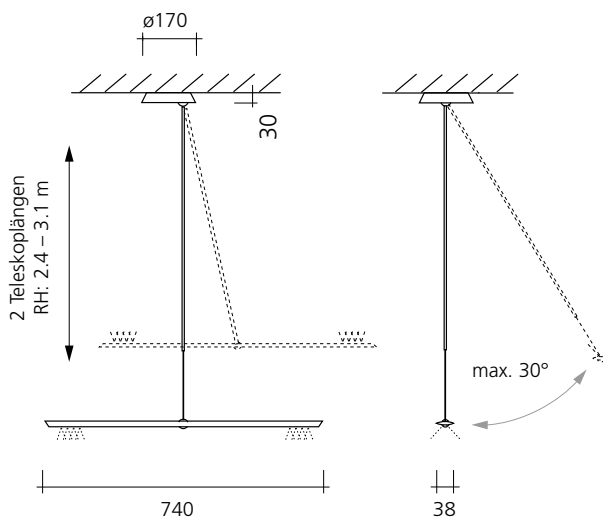

Lichtfarbe 3000 K

CRI / R_a min. 90

Abstrahlwinkel / FWHM 100°

Lichtstrom 1530 lm

Nennleistung / Spannung

22 W / 220–240 V ~ / 50–60 Hz