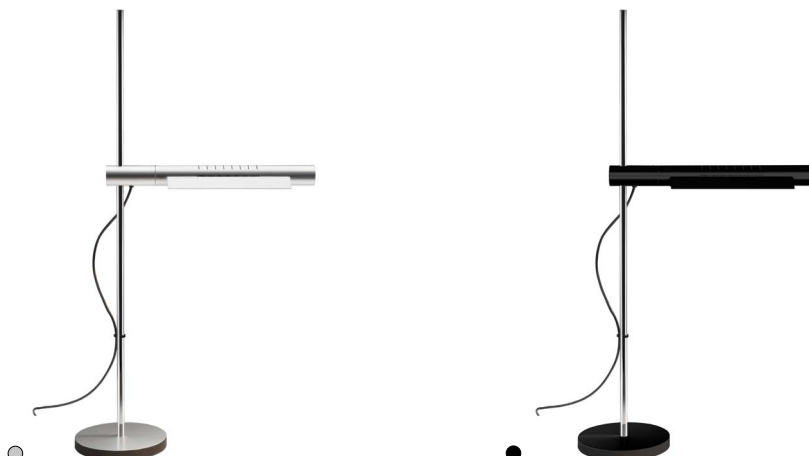

Farbausführung

alu elox. schwarz elox.

Gestänge verchromt

Sockel schwarz

Abdeckung

Farbe wie Leuchtenkopf

Kabel schwarz

Lichtquelle COB-LED

Steuerung

dimmbar (Stufenlos oder 7 Helligkeitsstufen / Memory)

CASAMBI ready oder CASAMBI

prog. bestellbar

Hinweis

Leuchte darf nicht mit externem Dimmer betrieben werden.

HALO LED T

Die lichtstarke LED-Tischleuchte eignet sich für den Wohn- und Arbeitsbereich. Mit dem Dimmer kann vom hellen Arbeitslicht zum angenehmen Stimmungslicht geregelt werden.