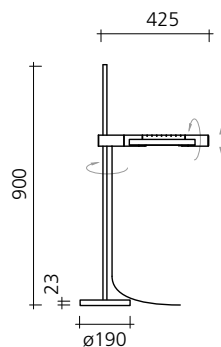

Farbausführung

☐ alu elox.   ☐ schwarz elox.

Gestänge verchromt

Sockel schwarz

Abdeckung

Farbe wie Leuchtenkopf

Kabel schwarz

Lichtquelle COB-LED

Steuerung

dimmbar (Stufenlos oder 7 Helligkeitsstufen / Memory)

CASAMBI ready oder CASAMBI

prog. bestellbar

Hinweis

Leuchte darf nicht mit externem Dimmer betrieben werden.

HALO LED T

Die lichtstarke LED-Tischleuchte eignet sich für den Wohn- und Arbeitsbereich. Mit dem Dimmer kann vom hellen Arbeitslicht zum angenehmen Stimmungslicht geregelt werden.

Lichtfarbe 2700 K

CRI / Ra min. 90

Abstrahlwinkel / FWHM

106° / 113°

Lichtstrom 5090 lm

Nennleistung / Spannung

48 W / 220–240 V ~ / 50–60 Hz

Lichtfarbe 3000 K

CRI / Ra min. 90

Abstrahlwinkel / FWHM

106° / 113°

Lichtstrom 5090 lm

Nennleistung / Spannung

48 W / 220–240 V ~ / 50–60 Hz

Lichtfarbe 2850–1800 K

CRI / Ra min. 90

Abstrahlwinkel / FWHM

106° / 113°

Lichtstrom 4300 lm

Nennleistung / Spannung

46 W / 220–240 V ~ / 50–60 Hz