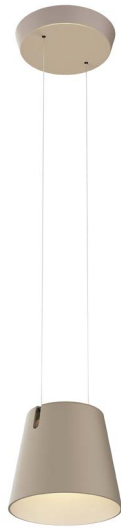

FEZ D | DZ

Funktionen FEZ D

- Abhänghöhe fix, wird bei Montage eingestellt
- Ein / Aus über Wandtaster bauseits
- Schaltbar und dimmbar (stufenlos) über Zug am Leuchtenkopf
- Indirektlicht per Kippschalter am Leuchtenkopf zuschaltbar
- Auf Wunsch CASAMBI ready oder CASAMBI programmiert bestellbar
  (per CASAMBI App oder CASAMBI fähigem Bedienelement steuerbar – Indirektlicht nicht per CASAMBI schaltbar)

Indirektlicht FEZ D

Der Schalter für das Indirektlicht befindet sich seitlich am Leuchtenkopf. Licht ist separat zuschaltbar.

Bedienelement (optional)

Verwendbar nur bei Ausführung mit CASAMBI.
DI-ON-2.4 GHz-Fernbedienung
(CASAMBI / Bluetooth) ø58 mm x 15 mm