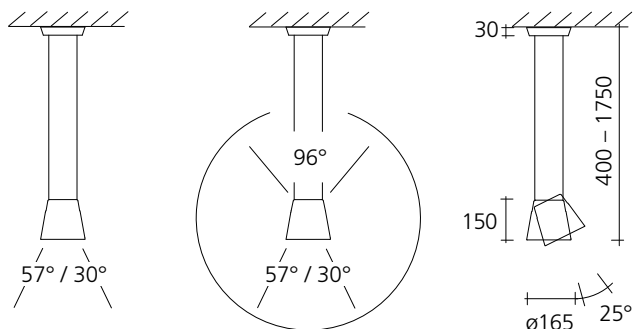

Farbausführungen

weiss
bronze elox.

schwarz
alu elox.

Montageplatte schwarz,
Betriebsgerät integriert

Abdeckung
Farbe wie Leuchtenkopf

Lichtquelle 2 COB-LEDs

Steuerung siehe folgende Seiten

Hinweis

Leuchte darf nicht mit externem Dimmer betrieben werden.

FEZ D | DZ

Kraftvoll erhellend oder aber intim und stimmungsvoll. Ist beim Kochen der Raum über die Decke noch hell erleuchtet, wird die Leuchte durch einfaches Klicken zum Stimmungslicht beim Essen. Die Pendelleuchte FEZ schwebt an zwei feinen Seilen. Die LED oben am Leuchtenkopf bietet ein über die Decke abstrahlendes Indirektlicht. Sie erhellt den ganzen Raum und kann wahlweise zu- oder weggeschaltet werden. Eine zweite, nach unten gerichtete LED bietet blendfreies Licht und inszeniert Tisch oder Tresen.

Lichtfarbe 2700 K

CRI / Ra min. 90

Lichtstrom 3090 lm

Nennleistung / Spannung

37 W / 220–240 V ~ / 50–60 Hz

Direktlicht → umschalten → Direkt- und Indirektlicht

Lichtfarbe 3000–1800 K

CRI / Ra min. 90

Lichtstrom 2640 lm

Nennleistung / Spannung

37 W / 220–240 V ~ / 50–60 Hz