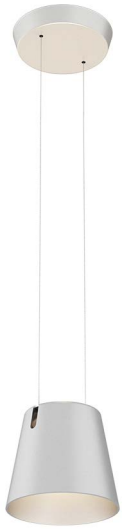

## Farbausführungen

 weiss
  bronze elox.

 schwarz
  alu elox.

**Montageplatte** schwarz,  
Betriebsgerät integriert

**Abdeckung**  
Farbe wie Leuchtenkopf

**Lichtquelle** 2 COB-LEDs

**Steuerung** siehe folgende Seiten

## FEZ D | DZ

Kraftvoll erhellend oder aber intim und stimmungsvoll. Ist beim Kochen der Raum über die Decke noch hell erleuchtet, wird die Leuchte durch einfaches Klicken zum Stimmungslicht beim Essen. Die Pendelleuchte FEZ schwebt an zwei feinen Seilen. Die LED oben am Leuchtenkopf bietet ein über die Decke abstrahlendes Indirektlicht. Sie erhellt den ganzen Raum und kann wahlweise zu- oder weggeschaltet werden. Eine zweite, nach unten gerichtete LED bietet blendfreies Licht und inszeniert Tisch oder Tresen.

### Funktionen FEZ D

- Abhänghöhe fix, wird bei Montage eingestellt
- Ein / Aus über Wandtaster bauseits
- Schaltbar und dimmbar (stufenlos) über Zug am Leuchtenkopf
- Indirektlicht per Kippschalter am Leuchtenkopf zuschaltbar
- Auf Wunsch CASAMBI ready oder CASAMBI programmiert bestellbar  
(per CASAMBI App oder CASAMBI fähigem Bedienelement steuerbar – Indirektlicht nicht per CASAMBI schaltbar)