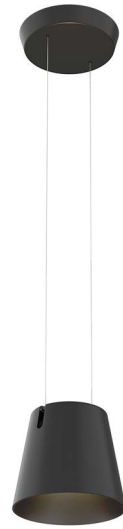

## Farbausführungen

 weiss
  bronze elox.

 schwarz
  alu elox.

**Montageplatte** schwarz,  
Betriebsgerät integriert

**Abdeckung**  
Farbe wie Leuchtenkopf

**Lichtquelle** 2 COB-LEDs

**Steuerung** siehe folgende Seiten

## FEZ D | DZ

Kraftvoll erhellend oder aber intim und stimmungsvoll. Ist beim Kochen der Raum über die Decke noch hell erleuchtet, wird die Leuchte durch einfaches Klicken zum Stimmungslicht beim Essen. Die Pendelleuchte FEZ schwebt an zwei feinen Seilen. Die LED oben am Leuchtenkopf bietet ein über die Decke abstrahlendes Indirektlicht. Sie erhellt den ganzen Raum und kann wahlweise zu- oder weggeschaltet werden. Eine zweite, nach unten gerichtete LED bietet blendfreies Licht und inszeniert Tisch oder Tresen.

### Funktionen FEZ D

- Abhänghöhe fix, wird bei Montage eingestellt
- Ein / Aus über Wandtaster bauseits
- Schaltbar und dimmbar (stufenlos) über Zug am Leuchtenkopf
- Indirektlicht per Kippschalter am Leuchtenkopf zuschaltbar
- Auf Wunsch CASAMBI ready oder CASAMBI programmiert bestellbar  
(per CASAMBI App oder CASAMBI fähigem Bedienelement steuerbar – Indirektlicht nicht per CASAMBI schaltbar)