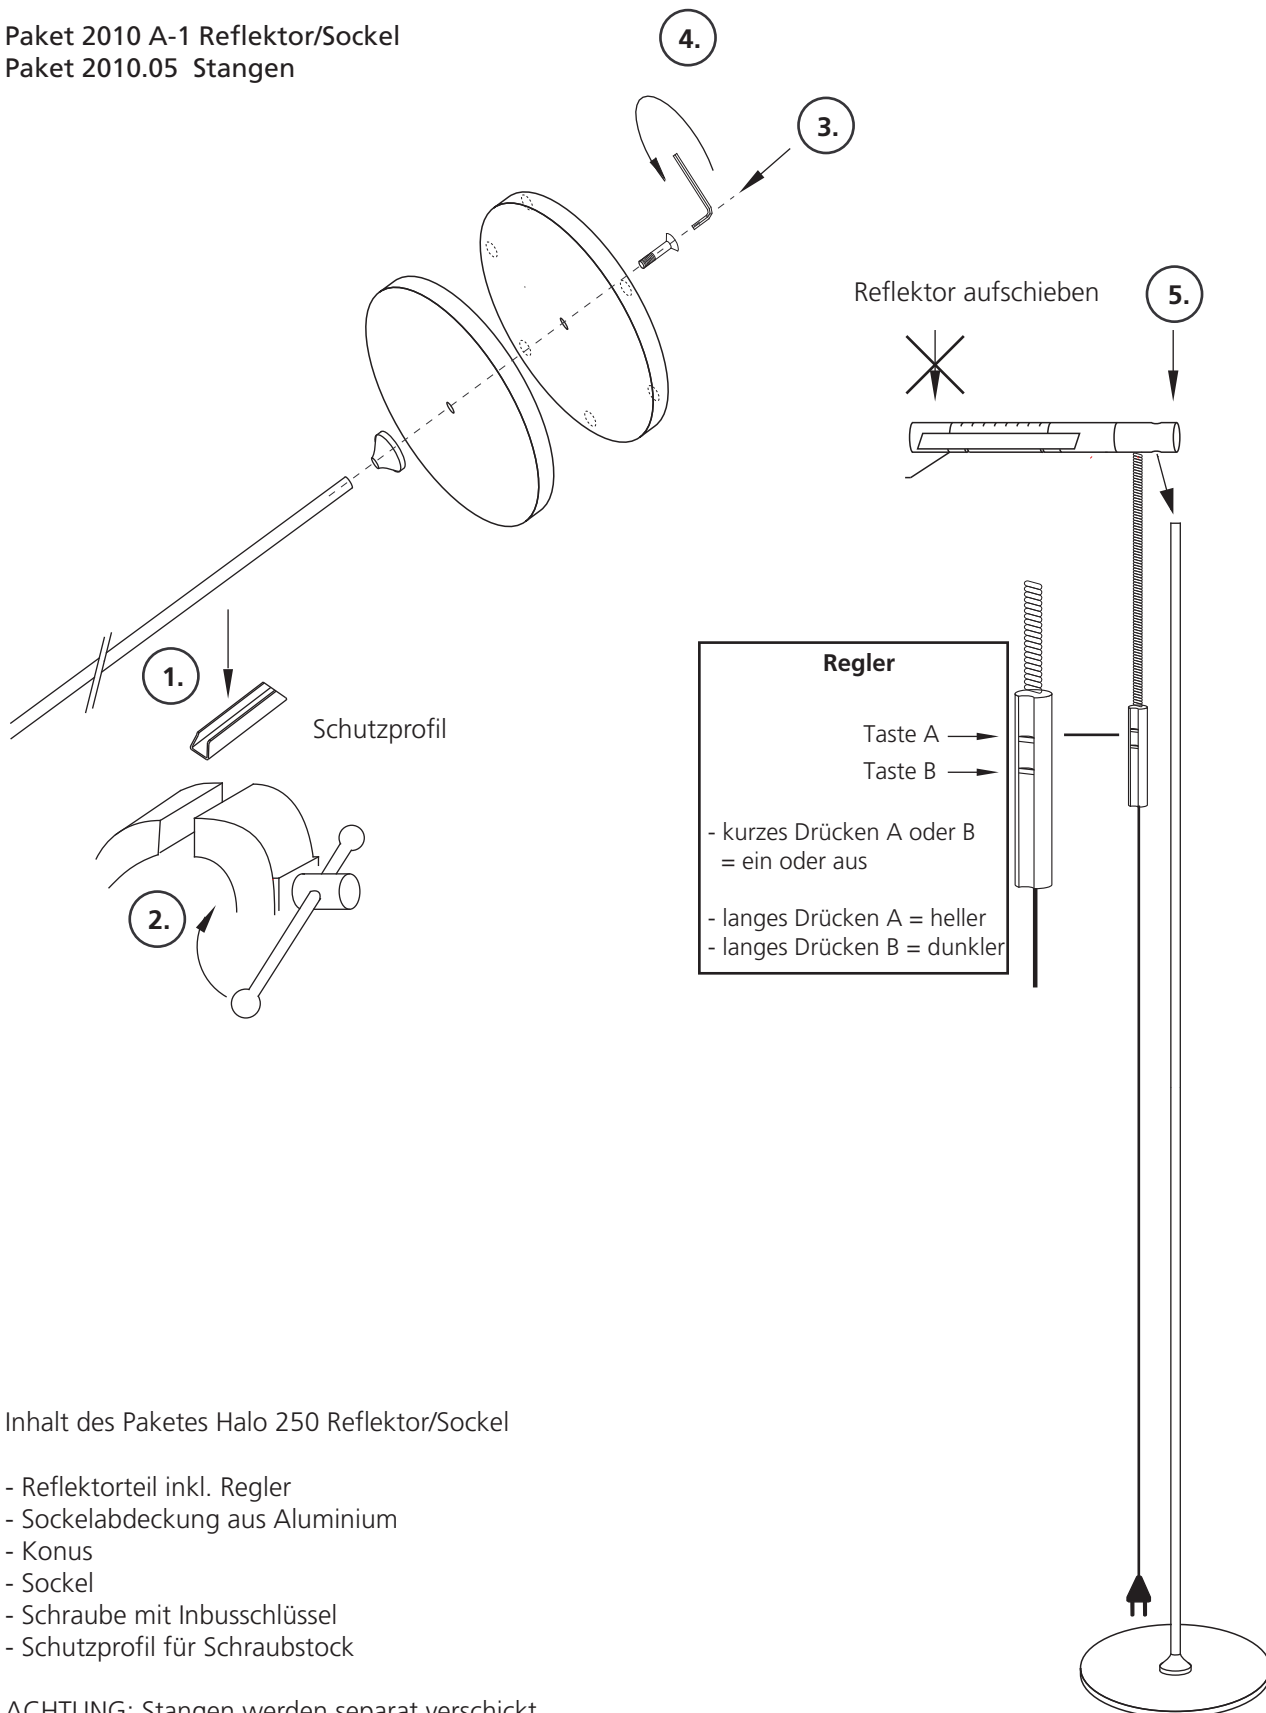

## HALO 250 MONTAGEANLEITUNG

Paket 2010 A-1 Reflektor/Sockel  
Paket 2010.05 Stangen

Inhalt des Paketes Halo 250 Reflektor/Sockel

- Reflektorteil inkl. Regler
- Sockelabdeckung aus Aluminium
- Konus
- Sockel
- Schraube mit Inbusschlüssel
- Schutzprofil für Schraubstock

ACHTUNG: Stangen werden separat verschickt