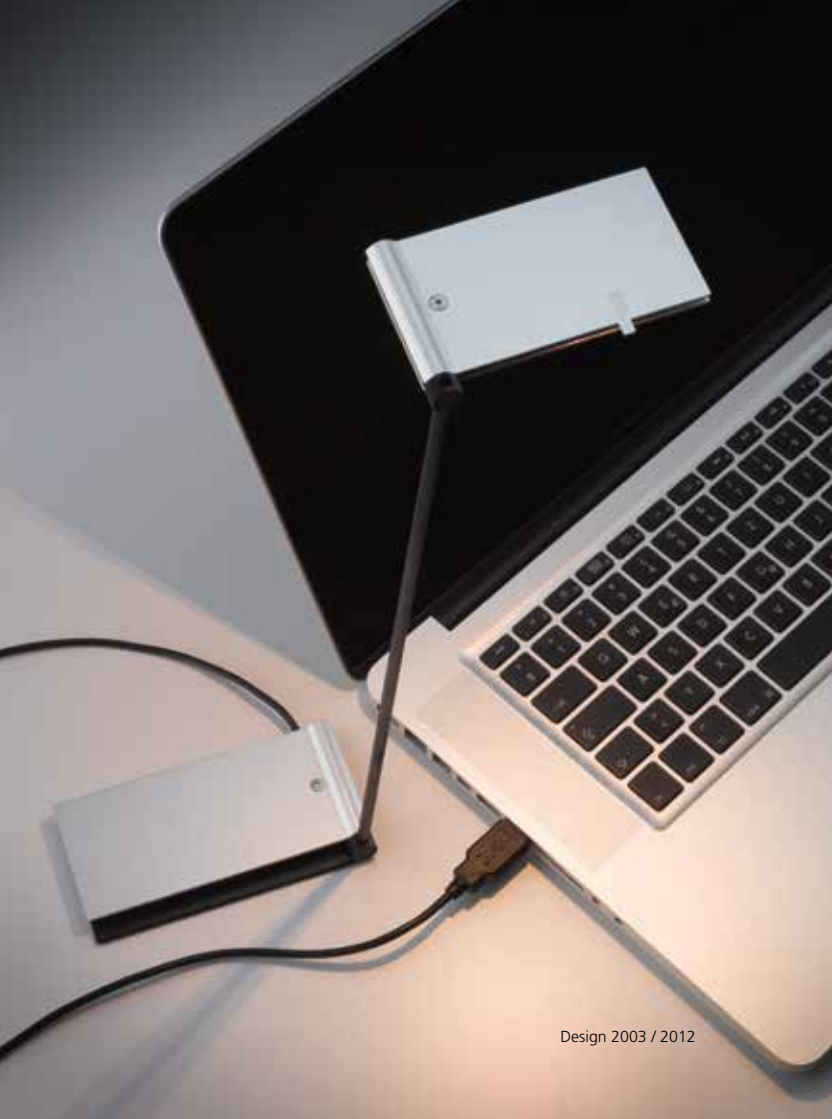

ZETT USB

Aufklappen und ZETT USB überrascht mit hellem, brillantem Licht aus dem flachen Leuchtenkopf so gross wie eine Kreditkarte. Durch kurzes Aus- und wieder Einschalten können die Lichtleistung und der Energieverbrauch auf 30% reduziert werden. ZETT USB kann wahlweise mit einem beliebigen USB-Netzteil für Handys, einem Akku für USB-Geräte oder an einem MAC/PC mit USB-Anschluss betrieben werden. Zett ist auch eine gute Reisebegleiterin.

Allgemeine Daten

Ausführung

alu, schwarz, aubergine, gold, lapis, lemon, mandarin oder türkis eloxiert

Gestänge schwarz

Sockel schwarz

Abdeckung alu, schwarz, aubergine, gold, lapis, lemon, mandarin oder türkis eloxiert

Kabel schwarz

Zubehör

inkl. USB-Steck-Trafo 220-240V
exkl. Akku
(Anforderung Akku:
Spannung 4.7-5.5 >1000mA)
exkl. 12V / USB KFZ Zigaretten-
anzünder Ladegerät)

Technische Daten

Leuchtmittel 2 Power-LEDs

Lichtfarbe 2700K