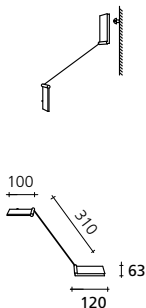

Technische Daten

Leuchtmittel 2 Power-LEDs

Lichtfarbe 2700K

CRI/RA min. 85

Lichtstrom (lm) 280

Nennleistung / Spannung

4W / 220-240V ~ / 50-60Hz

Steuerung

dimmbar (2 Helligkeitsstufen)
Schalten durch Zuklappen des
Leuchtenkopfes

EEK A++